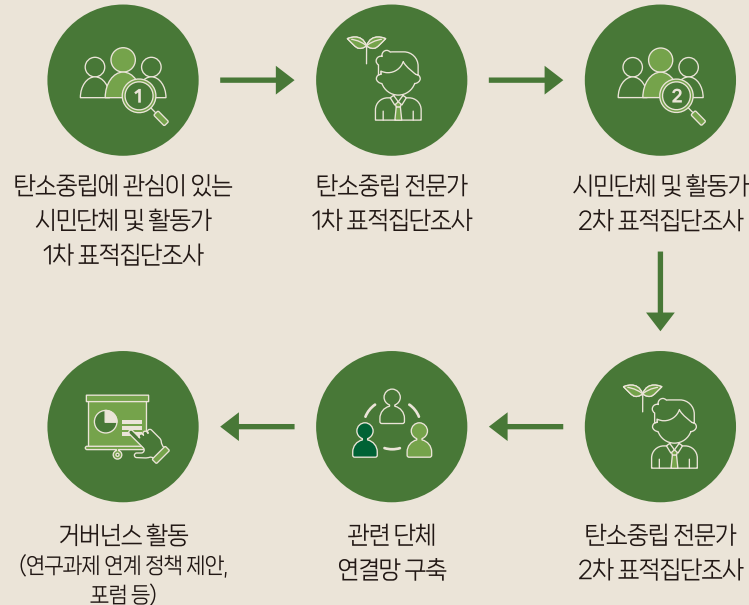

3 교육·홍보

사업 목적

- 탄소중립 사회로의 전환을 위한 시민공감대 형성
- 자발적 참여와 실천 유도를 위한 수요자 맞춤형 교육 실시로 탄소중립 인식 함양
- 탄소중립에 대한 시민들의 인지를 강화하기 위한 최신 정보 제공

교육 대상 및 내용

탄소중립 이해도 제고를 위한
생애주기별 생활밀착 참여형 교육

정책 입안과 실무를 위한 공감대 형성 및
전문성 강화교육

탄소중립 공감대 형성 및 ESG경영을 위한 교육

탄소중립 홍보

지역축제 홍보부스,
언론 홍보, 카드뉴스 및
뉴스레터, 홍보물 제작 배포

홈페이지 운영으로
탄소중립 관련 정보 및
사업추진 현황 공개

사업 참여 및 문의

☎ 033-250-8566~7